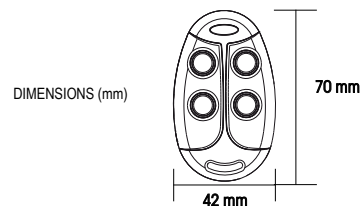

Transmitter with refined design and shiny plastic wings with carbon effect
Trasmittitore dal design ricercato con ali laterali in plastica lucida con effetto carbonio